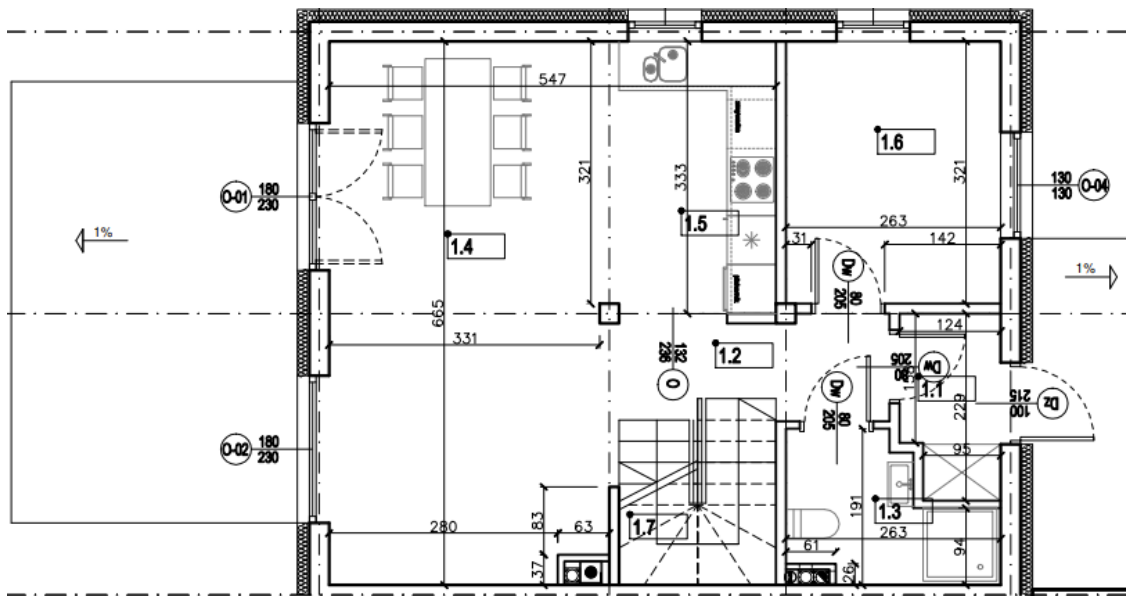

PORZECZKA L 99/2

Pow. domu : 92,81 m²

Pow. Działki : 566 m²

MN BUILDING SP. Z O.O. SP. K.
UL. E. ORZESZKOWEJ 29B/13
TEL:661 869 835

LP.	NAZWA POMIESZCZENIA	POW. [MKW]
PARTER		
1,1	przedsionek	2,50
1,2	komunikacja	4,85
1,3	łazienka	3,61
1,4	salon z jadalnią	23,00
1,5	kuchnia	6,55
1,6	gabinet	8,30
1,7	klatka schodowa	4,65

W SUMIE PARTER NETTO [MKW]: A: 53,46 m²

LP.	NAZWA POMIESZCZENIA	POW. [MKW]
PODDASZE		
2,1	komunikacja	3,65
2,2	pokój	11,80 (13,99)
2,3	pokój	9,88 (11,76)
2,4	łazienka	6,42 (8,45)
2,5	pokój	7,60 (9,26)

W SUMIE PODDASZE NETTO [MKW]: A: 39,35 m²

W SUMIE CAŁY SEGMENT NETTO [MKW]: A: 92,81 m² / po obrysie podłogi: (100,57 m²)