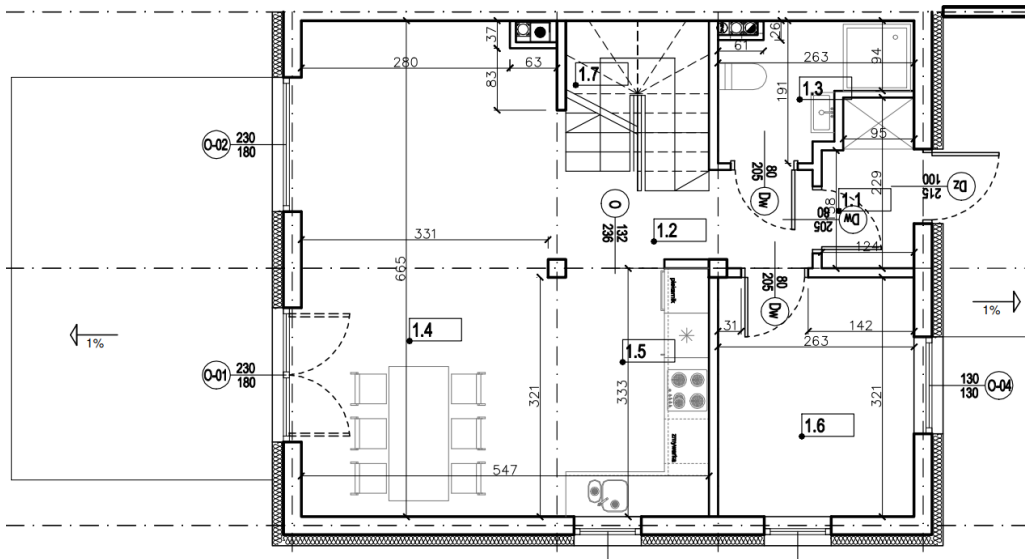

PORZECZKA L 77/1

Pow. domu : 92,81 m²

Pow. Działki : 484 m²

LP.	NAZWA POMIESZCZENIA	POW. [MKW]
PARTER		
1,1	przedsionek	2,50
1,2	komunikacja	4,85
1,3	łazienka	3,61
1,4	salon z jadalnią	23,00
1,5	kuchnia	6,55
1,6	gabinet	8,30
1,7	klatka schodowa	4,65

W SUMIE PARTER NETTO [MKW]: A: 53,46 m²

LP.	NAZWA POMIESZCZENIA	POW. [MKW]
PODDASZE		
2,1	komunikacja	3,65
2,2	pokój	11,80 (13,99)
2,3	pokój	9,88 (11,76)
2,4	łazienka	6,42 (8,45)
2,5	pokój	7,60 (9,26)

W SUMIE PODDASZE NETTO [MKW]: A: 39,35 m²

W SUMIE CAŁY SEGMENT NETTO [MKW]: A: 92,81 m² / po obrysie podłogi: (100,57 m²)